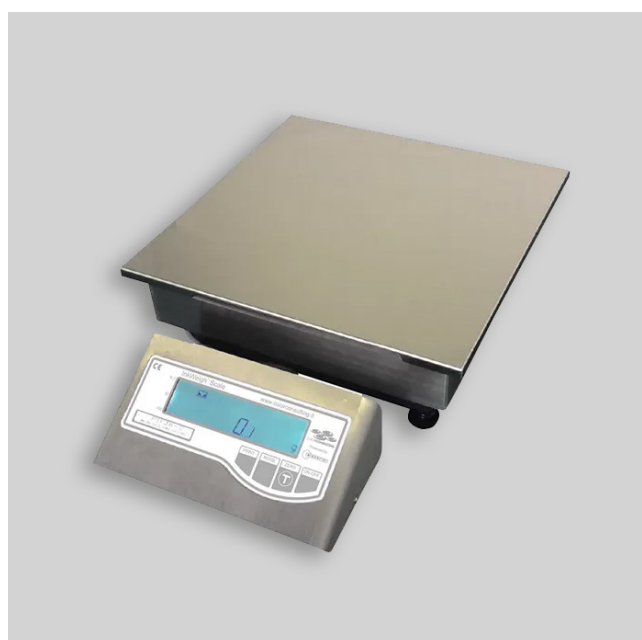

Bilance di precisione

InkWeigh Scale 3600*

InkWeigh Scale 3600 è una bilancia inchiostri con portata max 36 kg, divisione 0,1 g, ripetibilità $\pm 0,3$ g, dimensione del piatto 330 x 330 mm, calibrazione esterna collegamento USB. Ideale per il dosaggio degli inchiostri.

La bilancia InkWeigh Scale è stata appositamente sviluppata per essere compatibile con il software InkWeigh, per permettere una precisione millimetrica nella pesata degli inchiostri a bordo macchina.

Caratteristiche tecniche

La divisione di misura della bilancia di precisione è variabile:

- portata max 36 kg, divisione 0,1 g, ripetibilità $\pm 0,3$ g,
- dimensione del piatto 330 x 330 mm.

InkWeigh Scale 7500*

InkWeigh Scale 7500 è una bilancia di precisione per la pesata degli inchiostri con portata massima di 7,5 kg. Dimensione del piatto 190 mm \varnothing , calibrazione esterna, collegamento USB. Ideale per il dosaggio degli inchiostri.

La divisione di misura della bilancia di precisione è variabile:

- fino a 950 g di peso divisione 0,01g, ripetibilità $\pm 0,03$ mg,
- dimensione del piatto 190 x 190 mm.

**Possibilità di richiedere modello ATEX, utilizzabile in ambienti con rischio d'esplosione classificati come ZONA 2*